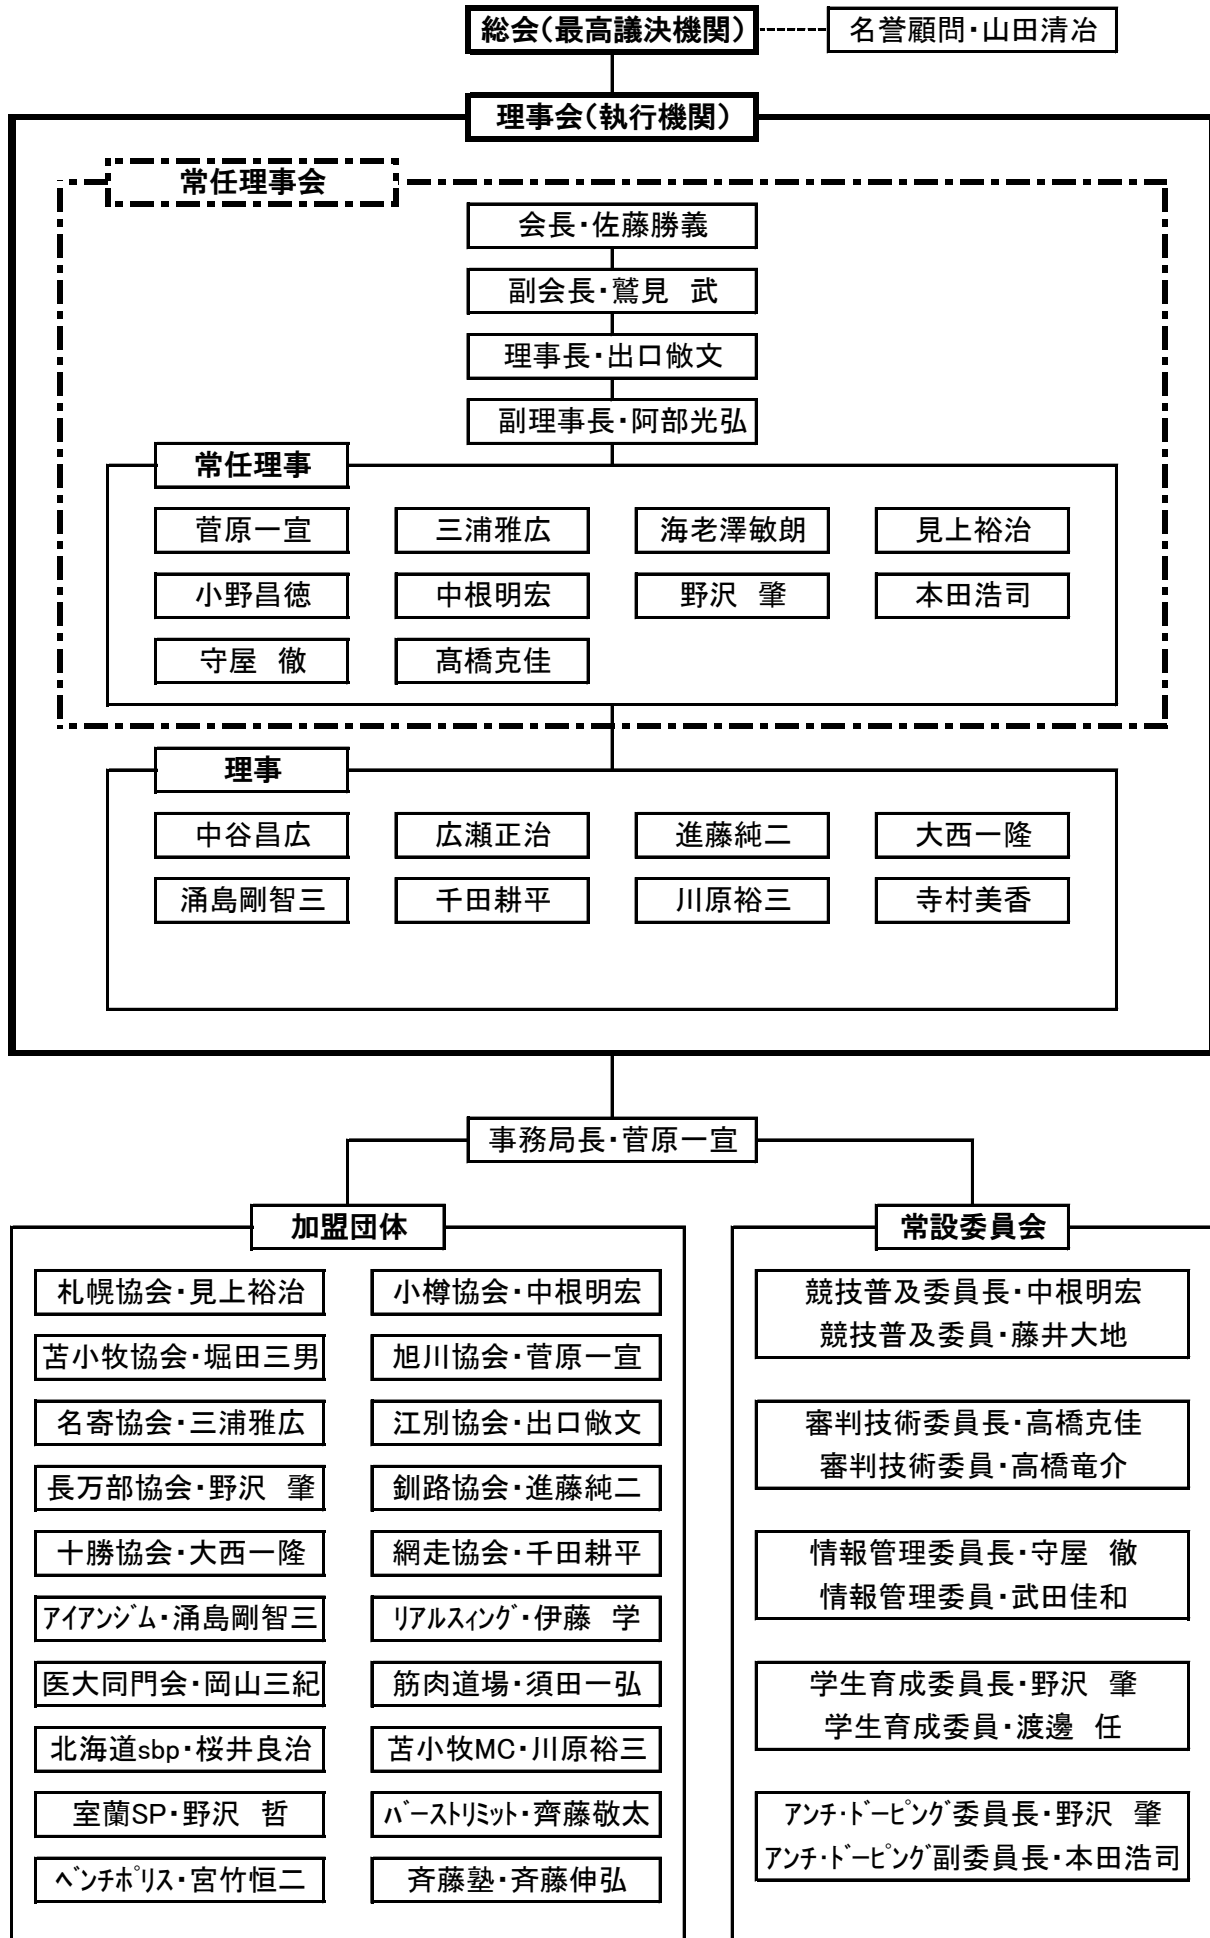

平成29年度 北海道パワーリフティング協会 組織構図

平成29年度 北海道パワーリフティング協会 加盟団体

札幌パワーリフティング協会	〒065-0011 札幌市東区北11条東10丁目1-20	小野 昌徳
小樽パワーリフティング協会	〒047-0156 小樽市桜5丁目11-3	中根 明宏
苫小牧パワーリフティング協会	〒059-1364 苫小牧市沼ノ端948-55	堀田 三男
旭川パワーリフティング協会 (キムンカムイ旭川)	〒078-8261 旭川市東旭川南1条5丁目6-3	菅原 一宣
名寄パワーリフティング協会	〒096-0011 名寄市西1条南11丁目1-14	広瀬 正治
江別パワーリフティング協会	〒069-0831 江別市野幌若葉町71-29	出口 徹文
長万部パワーリフティング協会 (長万部パワークラブ)	〒049-3514 長万部町字富野107-6 A-1	野沢 肇
釧路パワーリフティング協会	〒085-0833 釧路市宮本1丁目3-7	進藤 純二
十勝パワーリフティング協会	〒080-0025 帯広市西15条南12丁目1-15	大西 一隆
網走パワーリフティング協会 (網走パワーズ)	〒093-0043 網走市錦町120-19	千田 耕平
アイアンジム	〒065-0020 札幌市東区北20条東9丁目2-5	涌島 剛智三
リアルスイング	〒064-0918 札幌市中央区南18条西17丁目1-1	伊藤 学
北海道医療大学同門会	〒004-0052 札幌市厚別区厚別中央2条6丁目1-5 112	岡山 三紀
筋肉道場馬鹿力	〒063-0068 札幌市西区西野8条1丁目3-12	須田 一弘
北海道空知バーベルパワー (北海道sbp)	〒072-0005 美唄市東4条北1丁目2-12	桜井 良治
苫小牧マッスルクラブ	〒053-0011 苫小牧市末広町2丁目6-2	川原 裕三
室蘭STEEL POWER	〒050-0013 室蘭市東町2丁目22-3 301	浅野 隼一郎
BURST LIMIT	〒007-0847 札幌市東区北47条東4丁目4-8 C-30	齊藤 敬太
ベンチポリス	〒073-0023 滝川市緑町1-3-11-28	宮竹 恒二
齊藤塾	〒080-0028 帯広市西18条南3丁目24-9	齊藤 伸弘